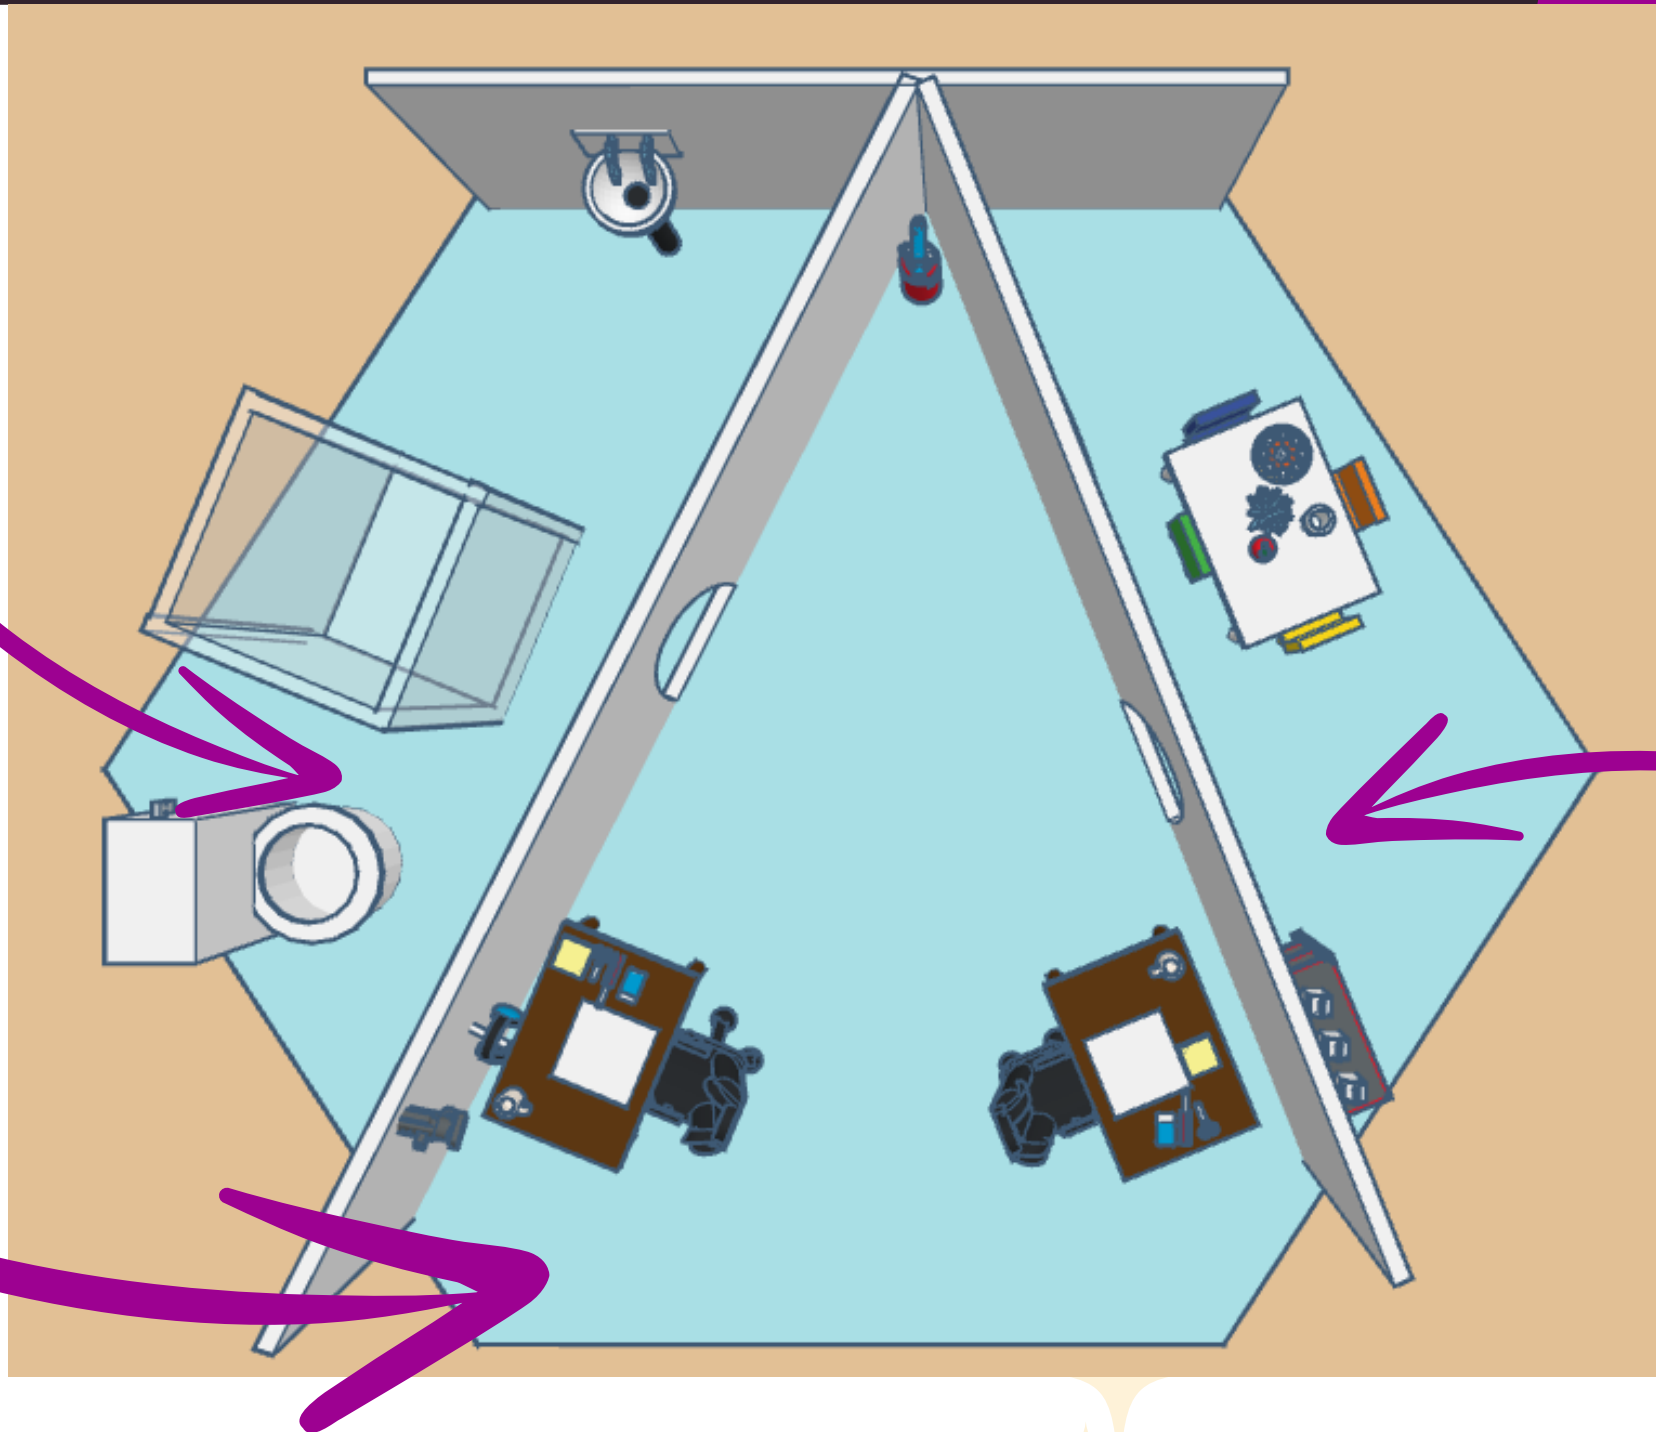

Az élelmiszer egy részét maguknak termelik, a többi élelem speciálisan kialakított tartályokban készül más állomásokon

A helyben előállított friss zöldségek

Öntözött üvegház

A tartályban tárolják a tisztított vizet

- 
- **A kommunikáció kicsi, de nagy hatósugarú antennákkal történik az adatokat jelvezteség nélkül tudják továbbítani**

- 
- **A Marsra egy energiamagot tett az ember, amely olyan mezőt generált, ami a sugárzás és a mikrometeoritok ellen védelmet nyújt**
 - **A mágneses mezőt a földi körülményekhez teszi hasonlóvá**
 - **Ennek egyelőre a kezdetén járnak**

Az épület két szintes

Itt mosdának

Itt dolgoznak

Itt
esznek

Az épület két szintes

**A lakóterekben 3
férfi és egy nő él**

A z egyszínű Mars miatt fontos, hogy színek legyenek a környezetükben

Az étkezés helye

Járművekkel szedik össze a régi robotokat

The background is a vibrant purple with a dark space-themed area in the top-left and bottom-right corners. The top-left corner features a cluster of colorful planets (purple, blue, pink, orange, and yellow) and a ringed planet. The bottom-right corner shows a dark space with yellow stars and a large yellow star. The central text is white on a white background.