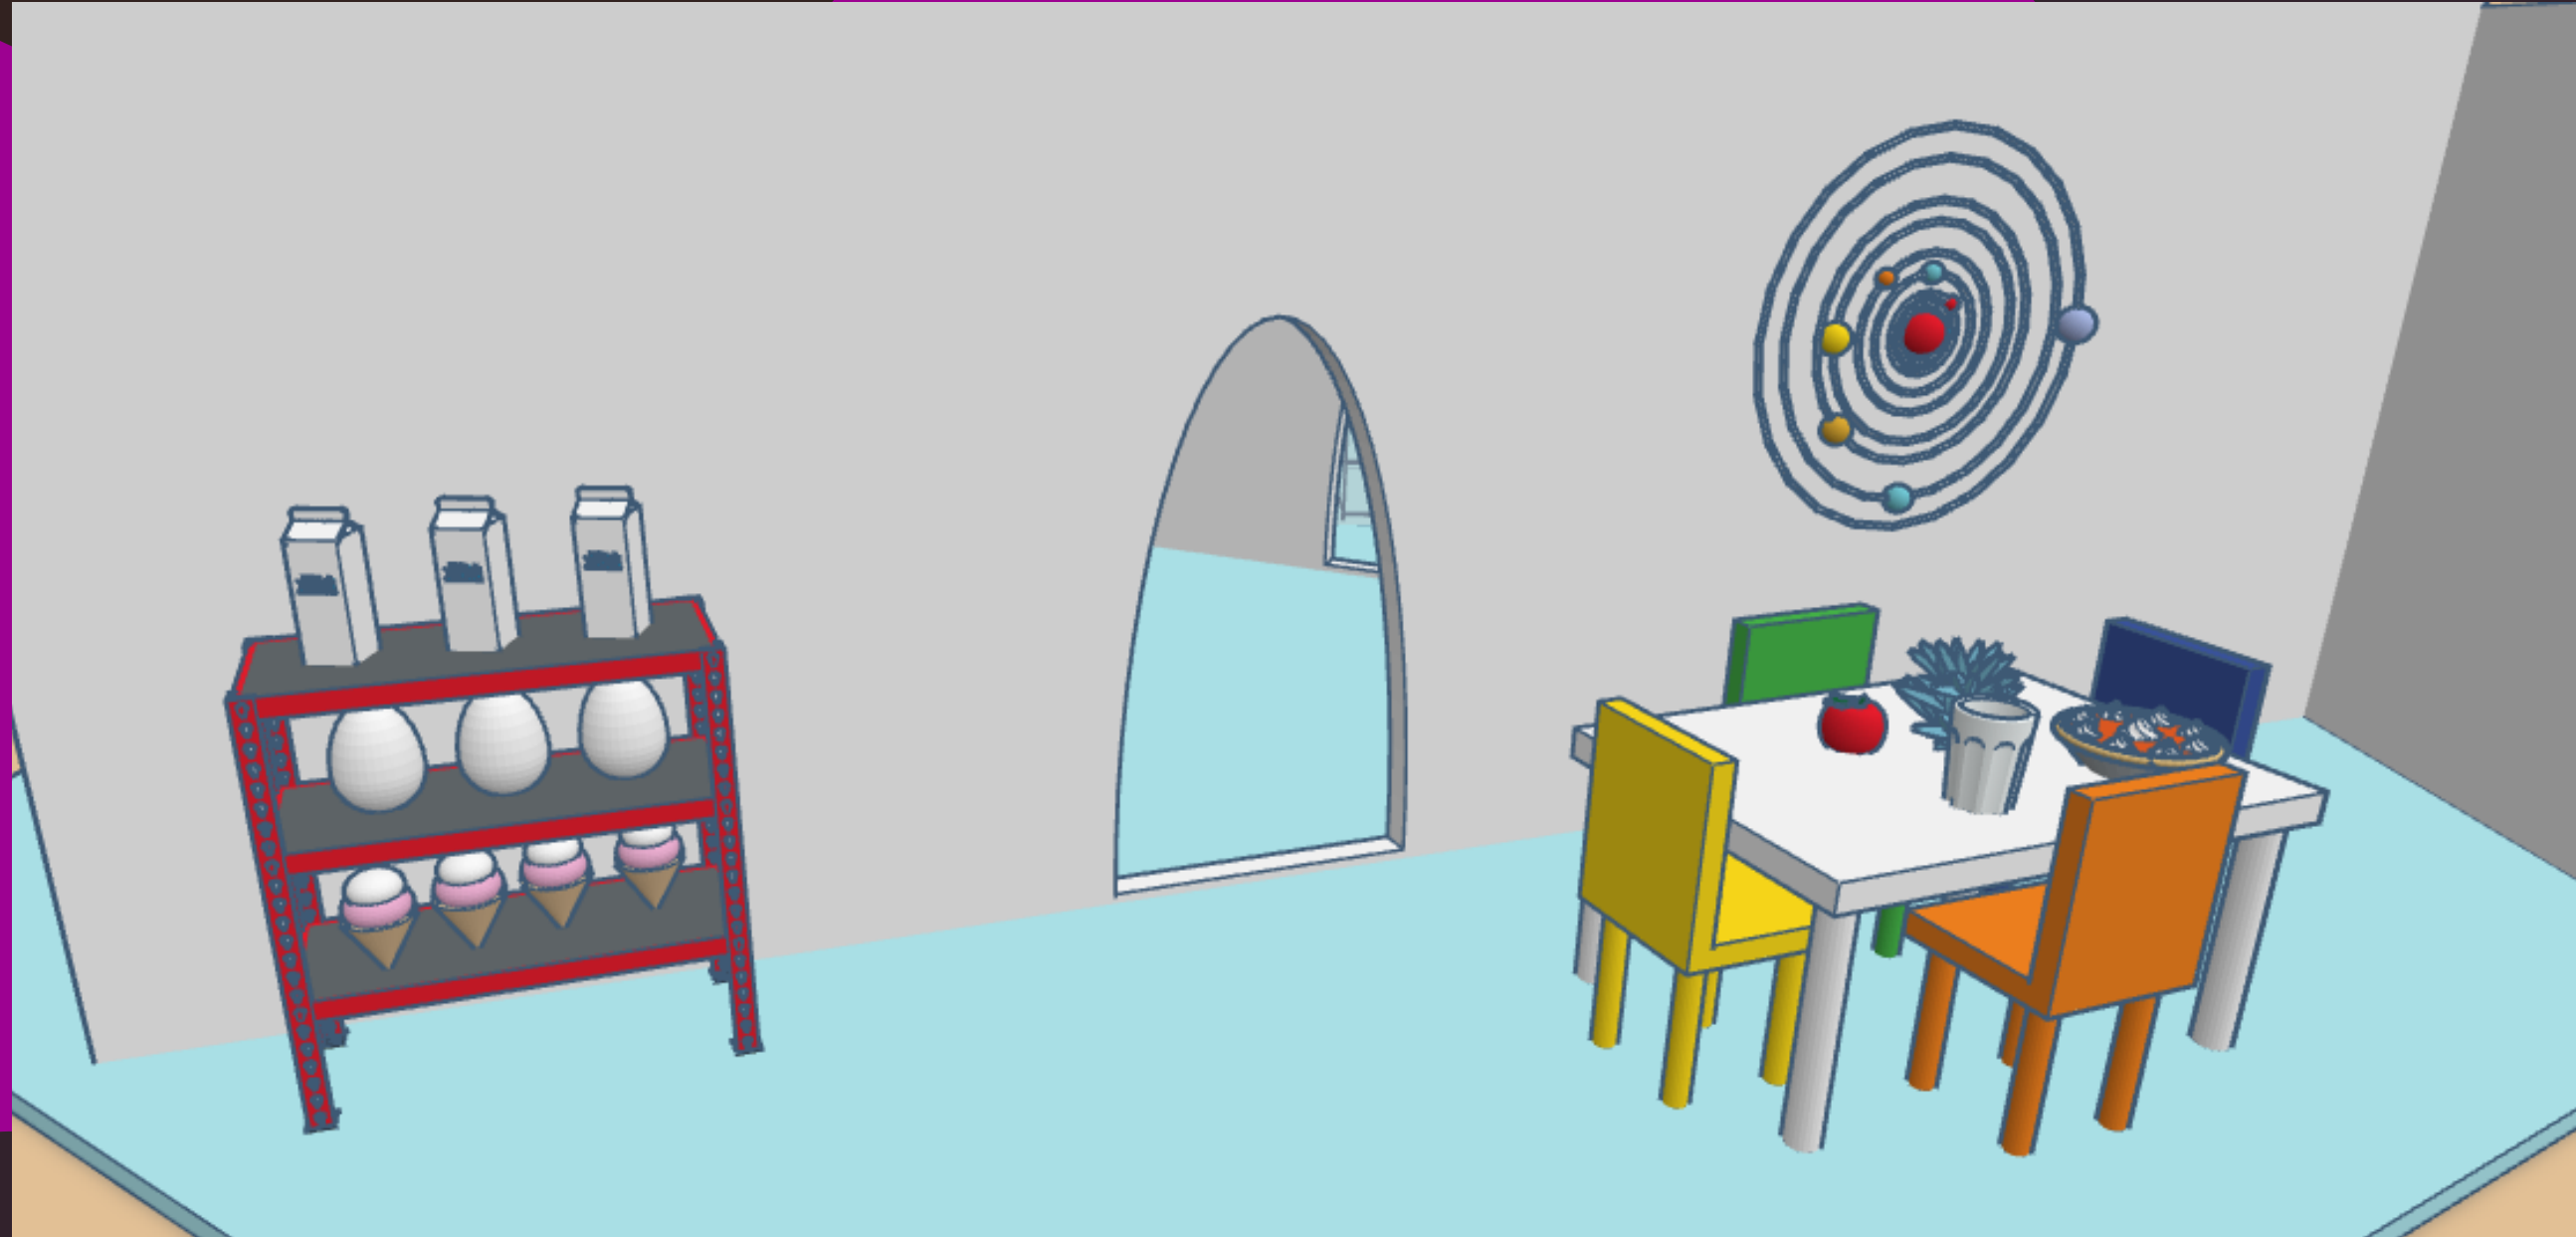

Az étkezés helye

Az élelmiszer egy része
másik csapattól származik.
ezt a zot egységért
vásárolták