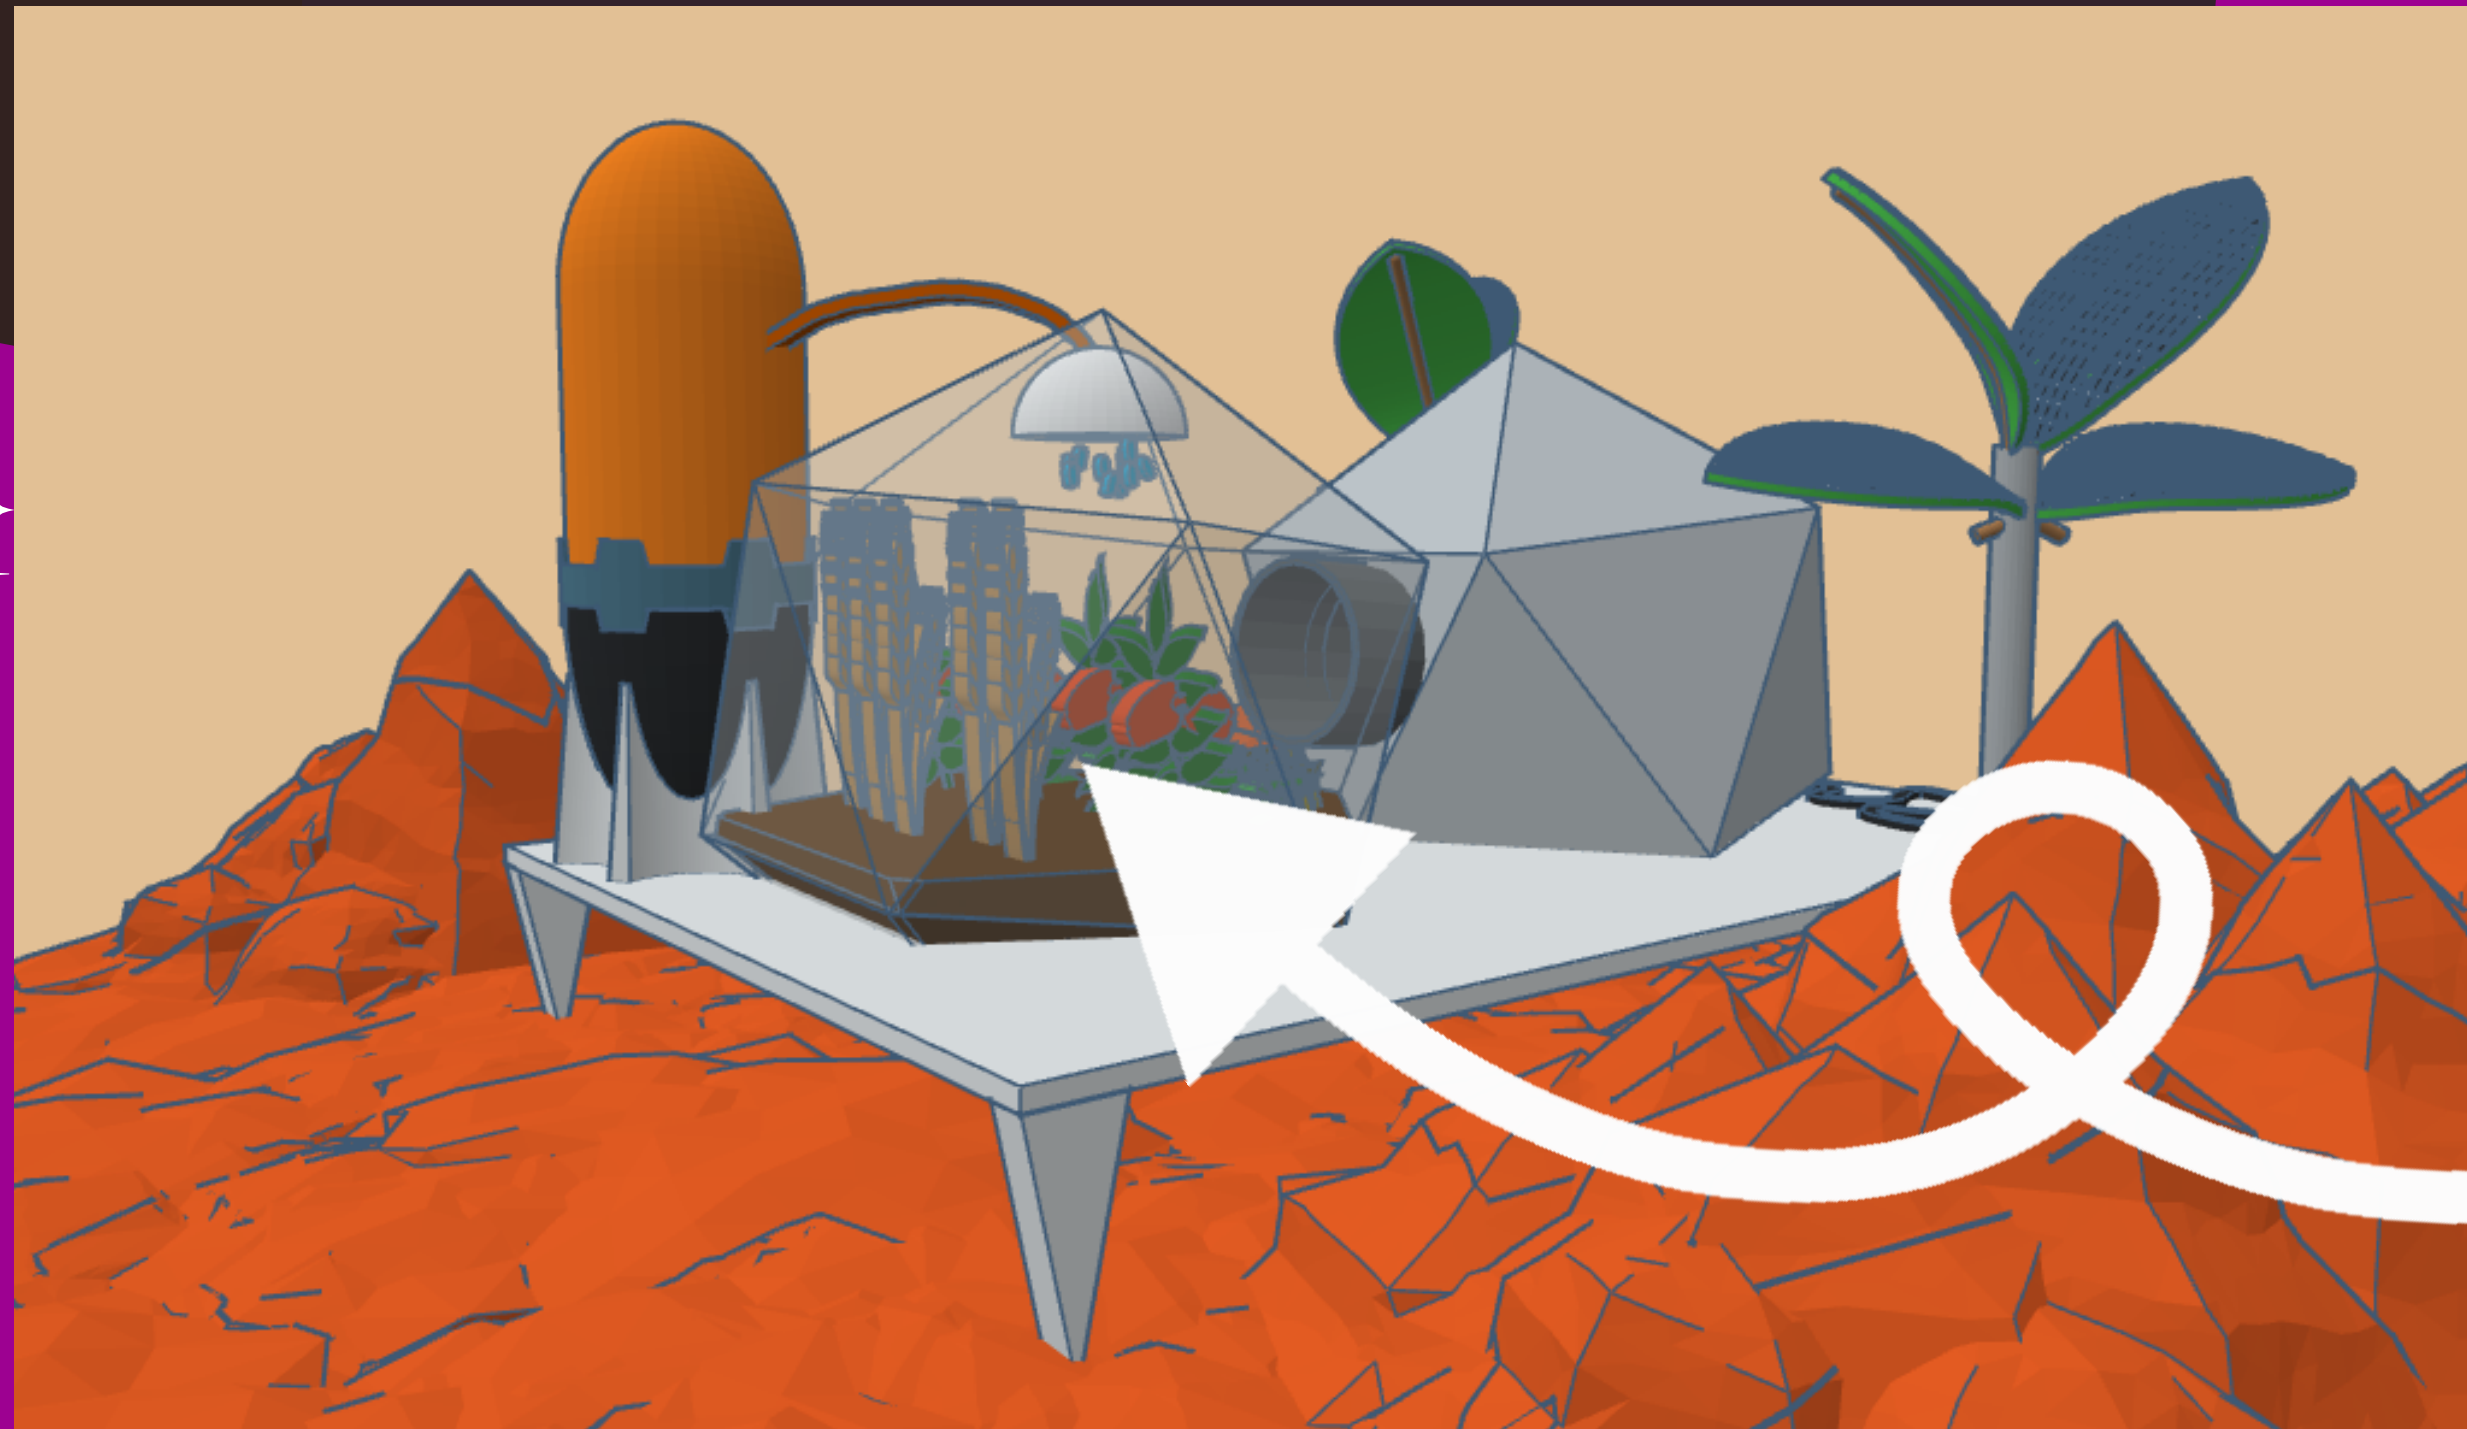

KÉSZÍTETTE

**A
TITÁNOK
CSAPATA**

Lakóállomás a Marson

**A Marsra az első emberek
űrhajóval érkeztek, de ma
már születnek újabb
generációk is**

Az áramot napelemek termelik

A vizet a Mars jegéből nyerik, majd megtisztítják. Ebből isznak és ezzel öntöznek!

Az élelmiszer egy részét maguknak termelik, a többi élelem speciálisan kialakított tartályokban készül más állomásokon

A helyben előállított friss zöldségek

Öntözött üvegház

A tartályban tárolják a tisztított vizet

Az épület két szintes

Itt mosdának

Itt dolgoznak

Itt
esznek

Az épület két szintes

**A lakóterekben 3
férfi és egy nő él**

A z egyszínű Mars miatt fontos, hogy színek legyenek a környezetükben

Az étkezés helye

Járművekkel szedik össze a régi robotokat

The background is a vibrant purple with a dark space-themed area in the top-left and bottom-right corners. The top-left corner features a cluster of colorful planets (purple, blue, pink, orange, and yellow) and a ringed planet. The bottom-right corner shows a dark space with yellow stars and a large yellow star. The central text is white on a white background.