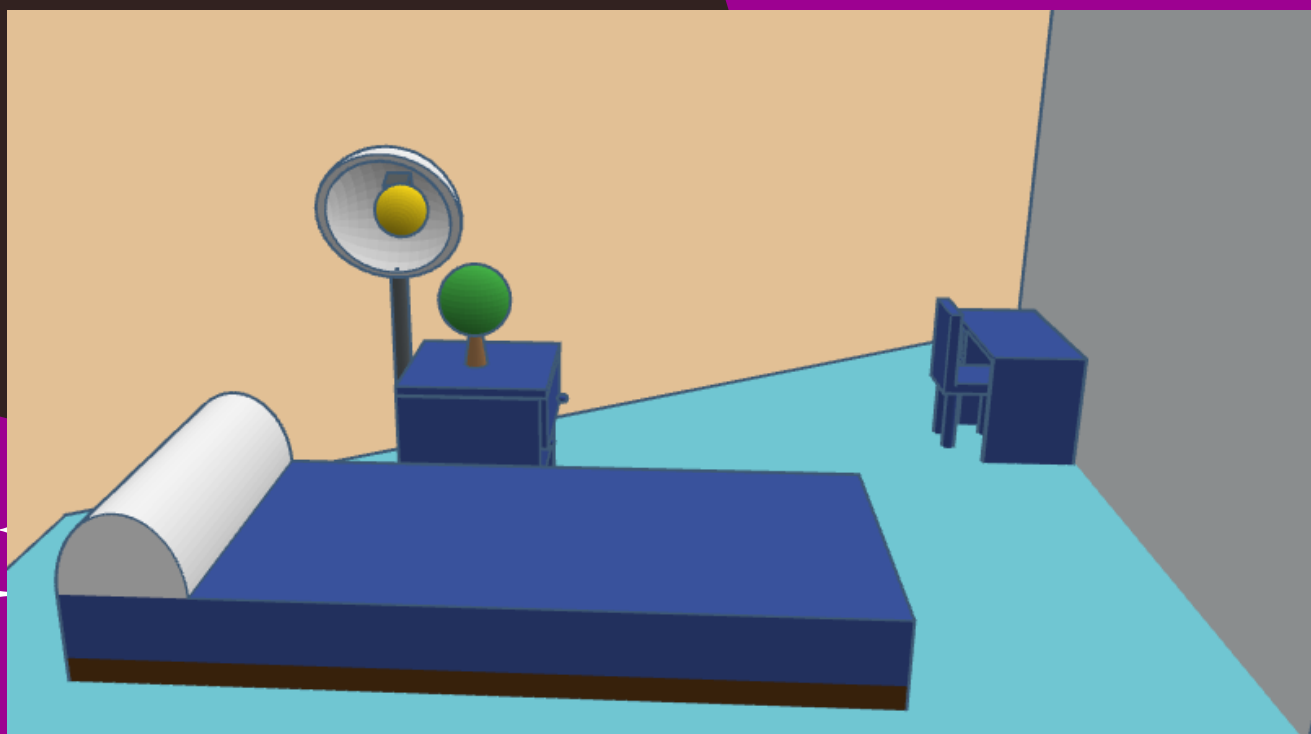

Az épület két szintes

Itt mosdának

Itt dolgoznak

Itt
esznek

Az épület két szintes

**A lakóterekben 3
férfi és egy nő él**

A z egyszínű Mars miatt fontos, hogy színek legyenek a környezetükben

Az étkezés helye

Járművekkel szedik össze a régi robotokat

The background is a vibrant purple with a dark space-themed area in the top-left and bottom-right corners. The top-left corner features a cluster of colorful planets (purple, blue, pink, orange, and yellow) and a ringed planet. The bottom-right corner shows a dark space with yellow stars and a large yellow star. The central text is white on a white background.