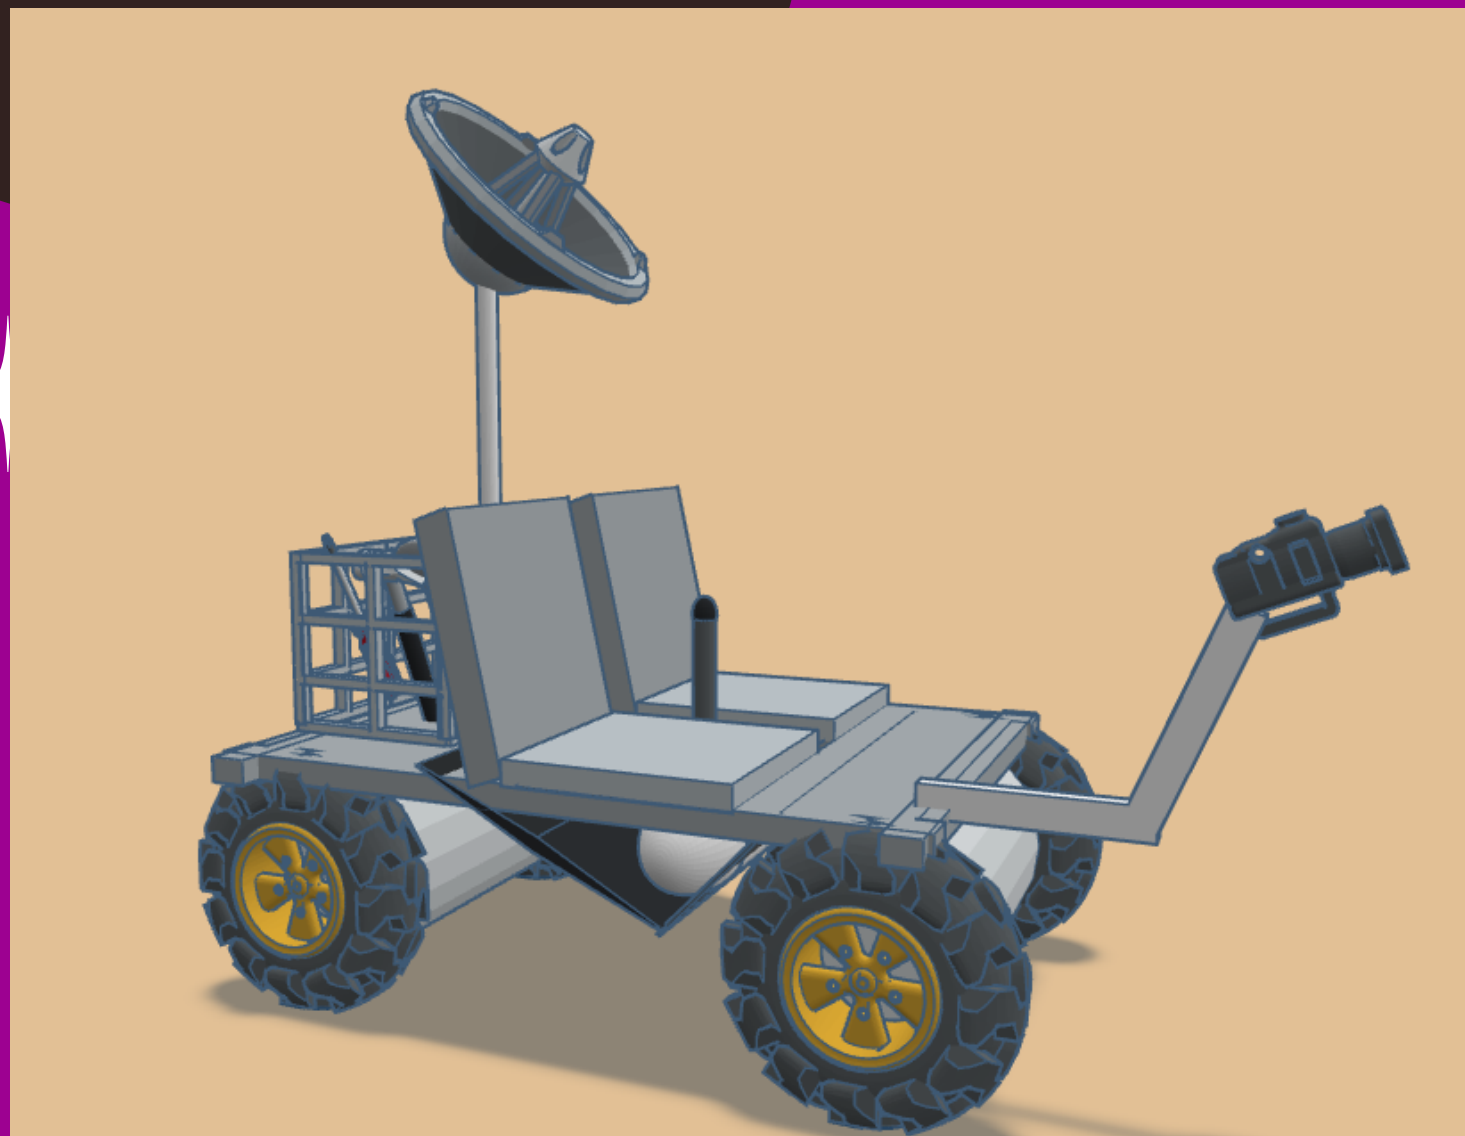

Járművekkel szedik össze a régi robotokat

The background is a vibrant purple with a dark space-themed area in the top-left and bottom-right corners. The top-left corner features a cluster of colorful planets (purple, blue, pink, orange, and yellow) and a ringed planet. The bottom-right corner shows a dark space with yellow stars and a large yellow star. The central text is white on a white background.

A jármű az állomások közti közlekedésre is alkalmas

**Már találkoztak az ott élő
Marslakókkal**

Rendszeresen értekeznek egymással és meghívják őket vacsorára

**Néha
visszalátogatnak a
Földre is!**

V
i
s
z
o
n