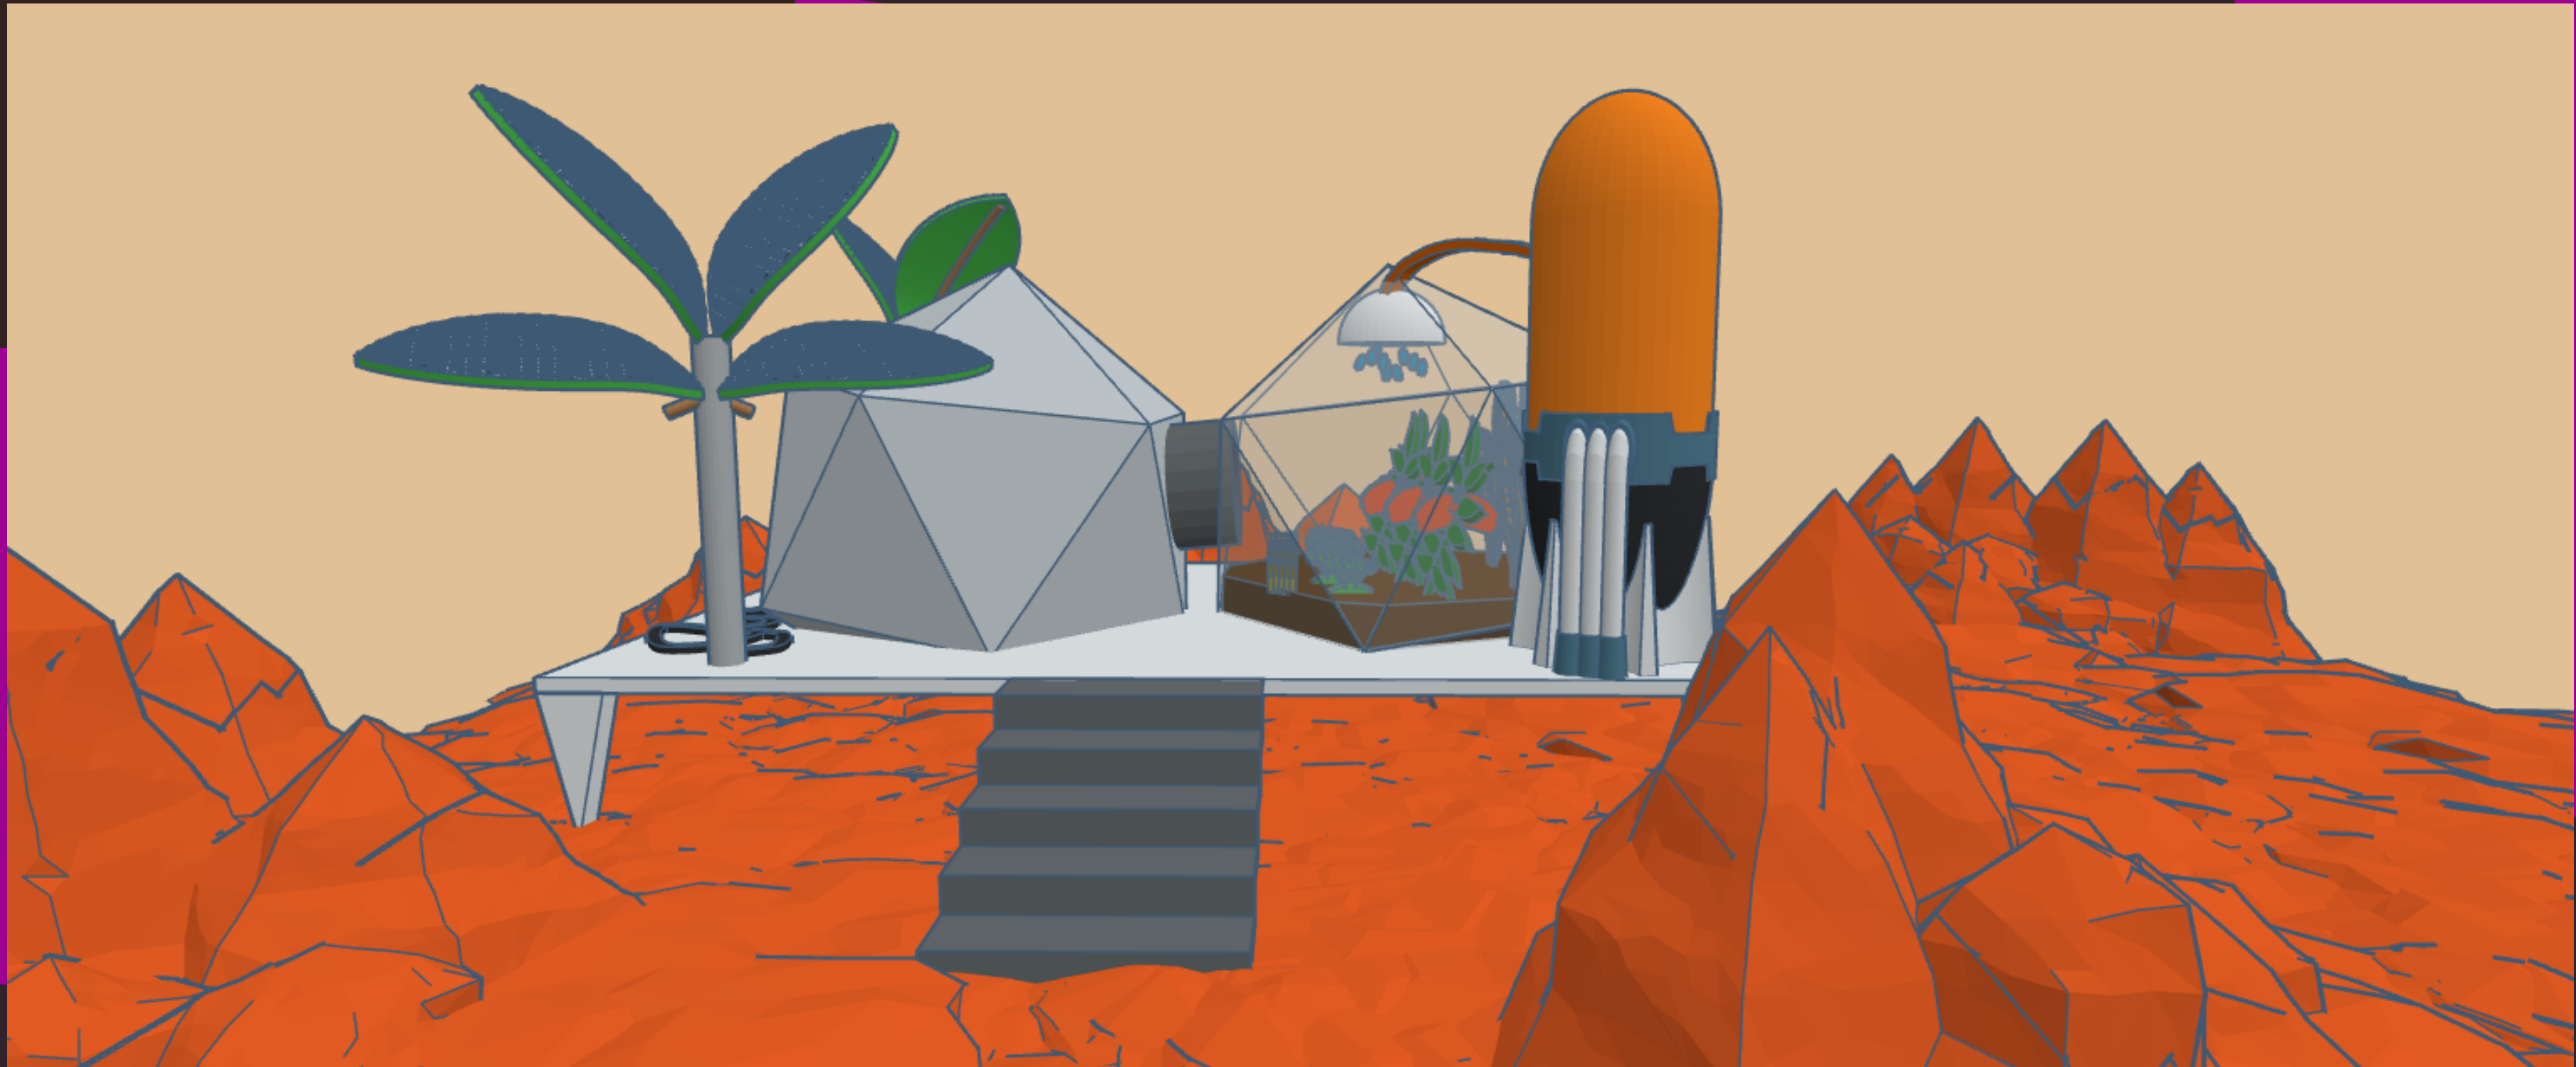

KÉSZÍTETTE

**A
TITÁNOK
CSAPATA**

Lakóállomás a Marson

**A Marsra az első emberek
űrhajóval érkeztek, de ma
már születnek újabb
generációk is**

Az áramot napelemek termelik

A vizet a Mars jegéből nyerik, majd megtisztítják. Ebből isznak és ezzel öntöznek!

Az élelmiszer egy részét maguknak termelik, a többi élelem speciálisan kialakított tartályokban készül más állomásokon

A helyben előállított friss zöldségek

Öntözött üvegház

A tartályban tárolják a tisztított vizet

Az épület két szintes

Itt mosdának

Itt dolgoznak

Itt
esznek

Az épület két szintes

**A lakóterekben 3
férfi és egy nő él**

A z egyszínű Mars miatt fontos, hogy színek legyenek a környezetükben

Az étkezés helye

Járművekkel szedik össze a régi robotokat

The background is a vibrant purple with a dark space-themed area in the top-left and bottom-right corners. The top-left corner features a cluster of colorful planets (purple, blue, pink, orange, and yellow) and a ringed planet. The bottom-right corner shows a dark space with yellow stars and a large yellow star. The central text is white on a white background.