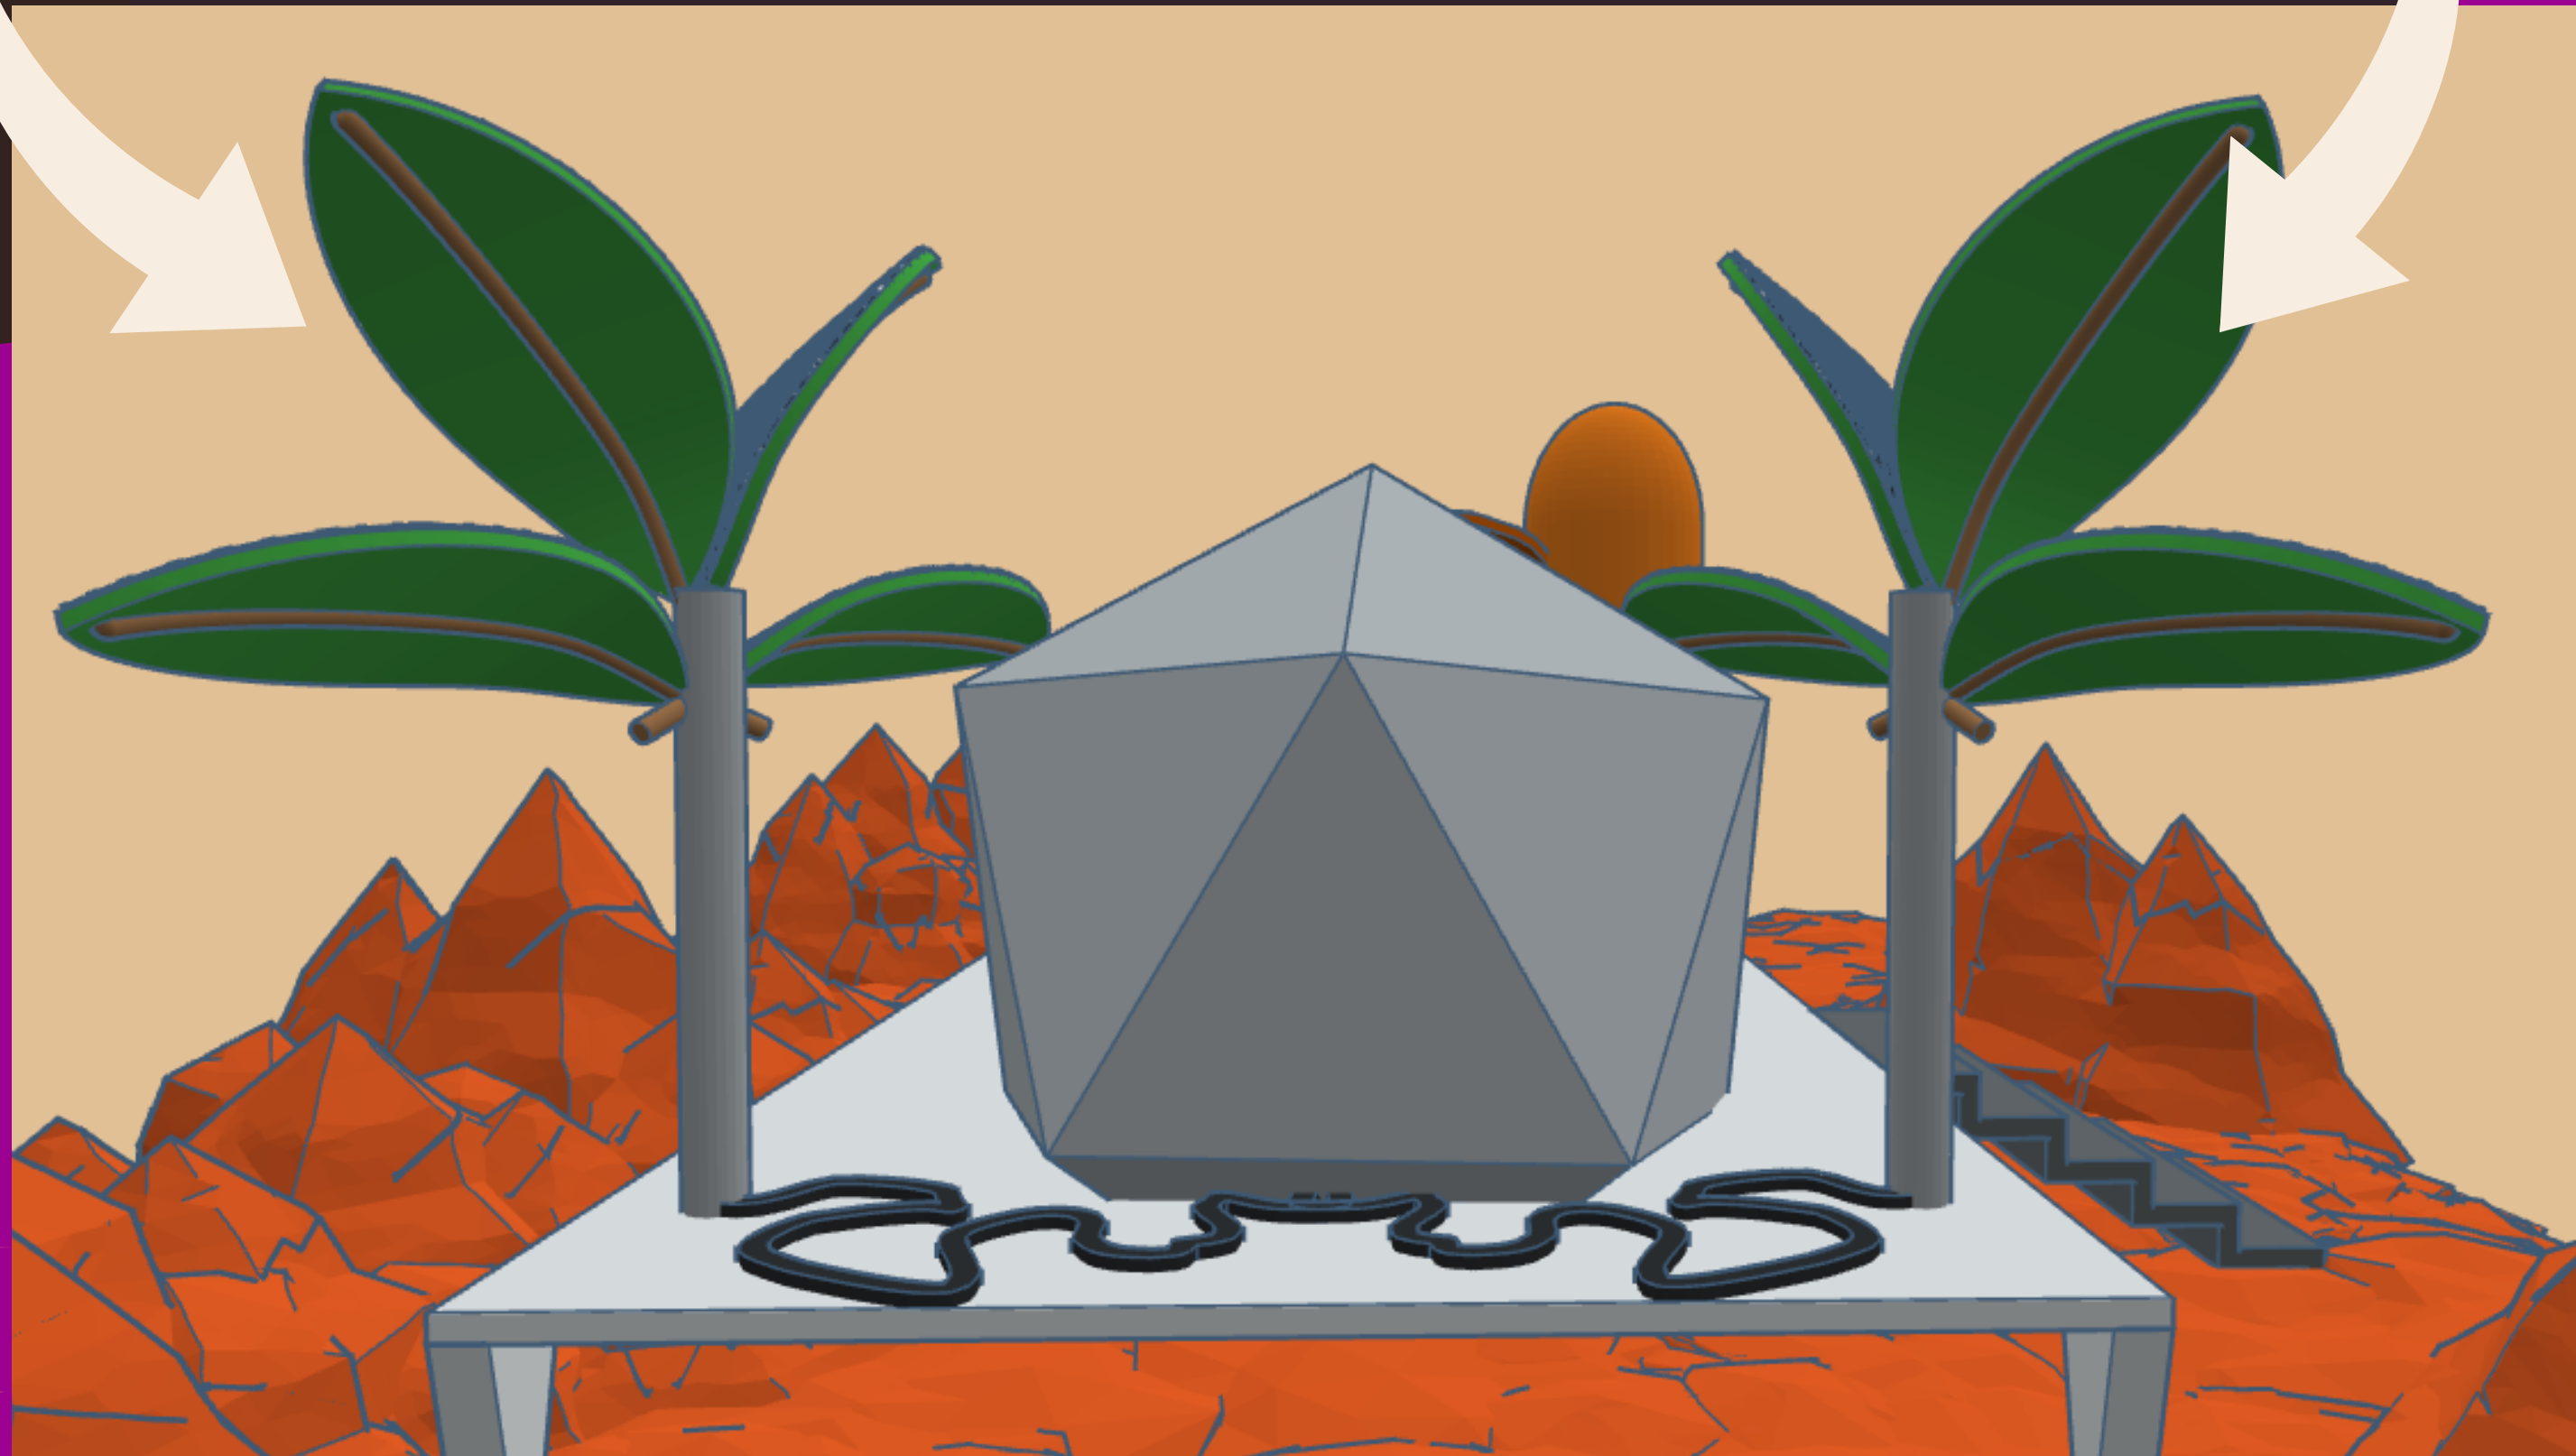

KÉSZÍTETTE

**A
TITÁNOK
CSAPATA**

Lakóállomás a Marson

**A Marsra az első emberek
űrhajóval érkeztek, de ma
már születnek újabb
generációk is**

Az áramot napelemek termelik

A vizet a Mars jegéből nyerik, majd megtisztítják. Ebből isznak és ezzel öntöznek!

Az élelmiszer egy részét maguknak termelik, a többi élelem speciálisan kialakított tartályokban készül más állomásokon

A helyben előállított friss zöldségek

Öntözött üvegház

A tartályban tárolják a tisztított vizet

Az épület két szintes

Itt mosdának

Itt dolgoznak

Itt
esznek

Az épület két szintes

**A lakóterekben 3
férfi és egy nő él**

A z egyszínű Mars miatt fontos, hogy színek legyenek a környezetükben

Az étkezés helye

Járművekkel szedik össze a régi robotokat

The background is a vibrant purple with a dark space-themed area in the top-left and bottom-right corners. The top-left corner features a cluster of colorful planets (purple, blue, pink, orange, and yellow) and a ringed planet. The bottom-right corner shows a dark space with yellow stars and a large yellow star. The central text is white on a white background.