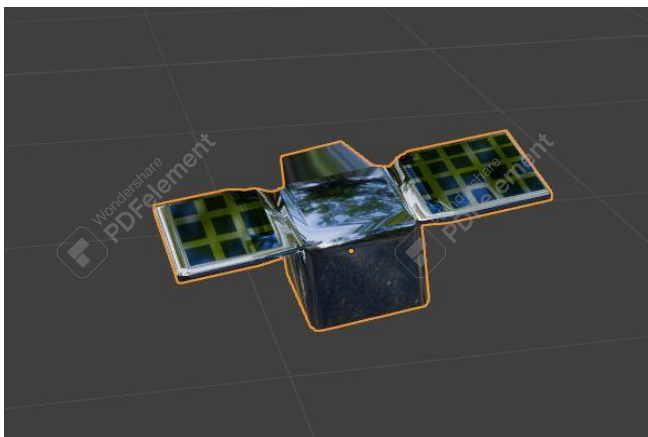

Space Challenge 2024

-Ez a modellen amit blenderben készítettem

-az egyik leg szembe tűnőbb dolog. Az a két gyűrű és az azokon látható napelemes műhold szerűségek. A két gyűrű ennek a tartója még a műholdszerűségek Elektromágneseket sugároznak, ez által létrejönne egy mágneses mező.

-Aztán a sarkvidék fölött látható gépezet az a mikrohullámok segítségével Kiolvasztaná, a jeget ezek által létrejöhetne egy vízi élet, ami utána kiterjedne a szárazföldi részre.

-Majd látható egy bolygó telep egy űrrakétával, ami a közlekedést oldaná meg.

-A legutolsó dolog az a két kommunikációs műhold, ami a kommunikációt oldaná meg.

-A bolygó kinézetét direkt ilyen Low Polys-ra készítettem el.

-Itt láthatóak egyenként a kisebb elemek.

-Űrrakéta:

-Mikrohullámos gépezet:

-Elektromágneses műhold:

-Kommunikációs műhold:

-Űrtelep: